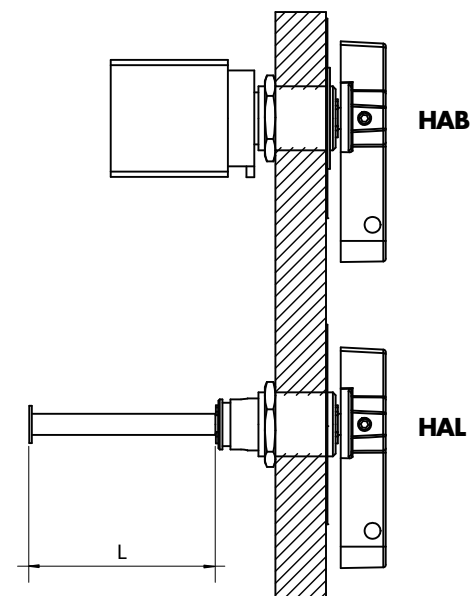

SCHEMA DI INSTALLAZIONE

NOTE

- Installazione deve essere effettuata solamente da personale autorizzato e qualificato.
- Per differenti configurazioni dei contatti, contattare l'ufficio tecnico.

CODICE D'ORDINE

		5	63A		
		4	40A		
		3	32A		
HABL	Selettore serie lunga	2	25A	F3	3 Posizioni
HABS	Selettore serie corta	1	16A	F2	2 Posizioni
DIMENSIONI		CORRENTE		FUNZIONE	
CODICE D'ORDINE					

ESEMPIO

HABL 2 F3

(Seria lunga, 25 A, 3 posizioni)

HALL	Manovra rotativa rinviata serie lunga
HALS	Manovra rotativa rinviata serie corta
DIMENSIONI	
CODICE D'ORDINE	

ESEMPIO

HALL

(Seria lunga)